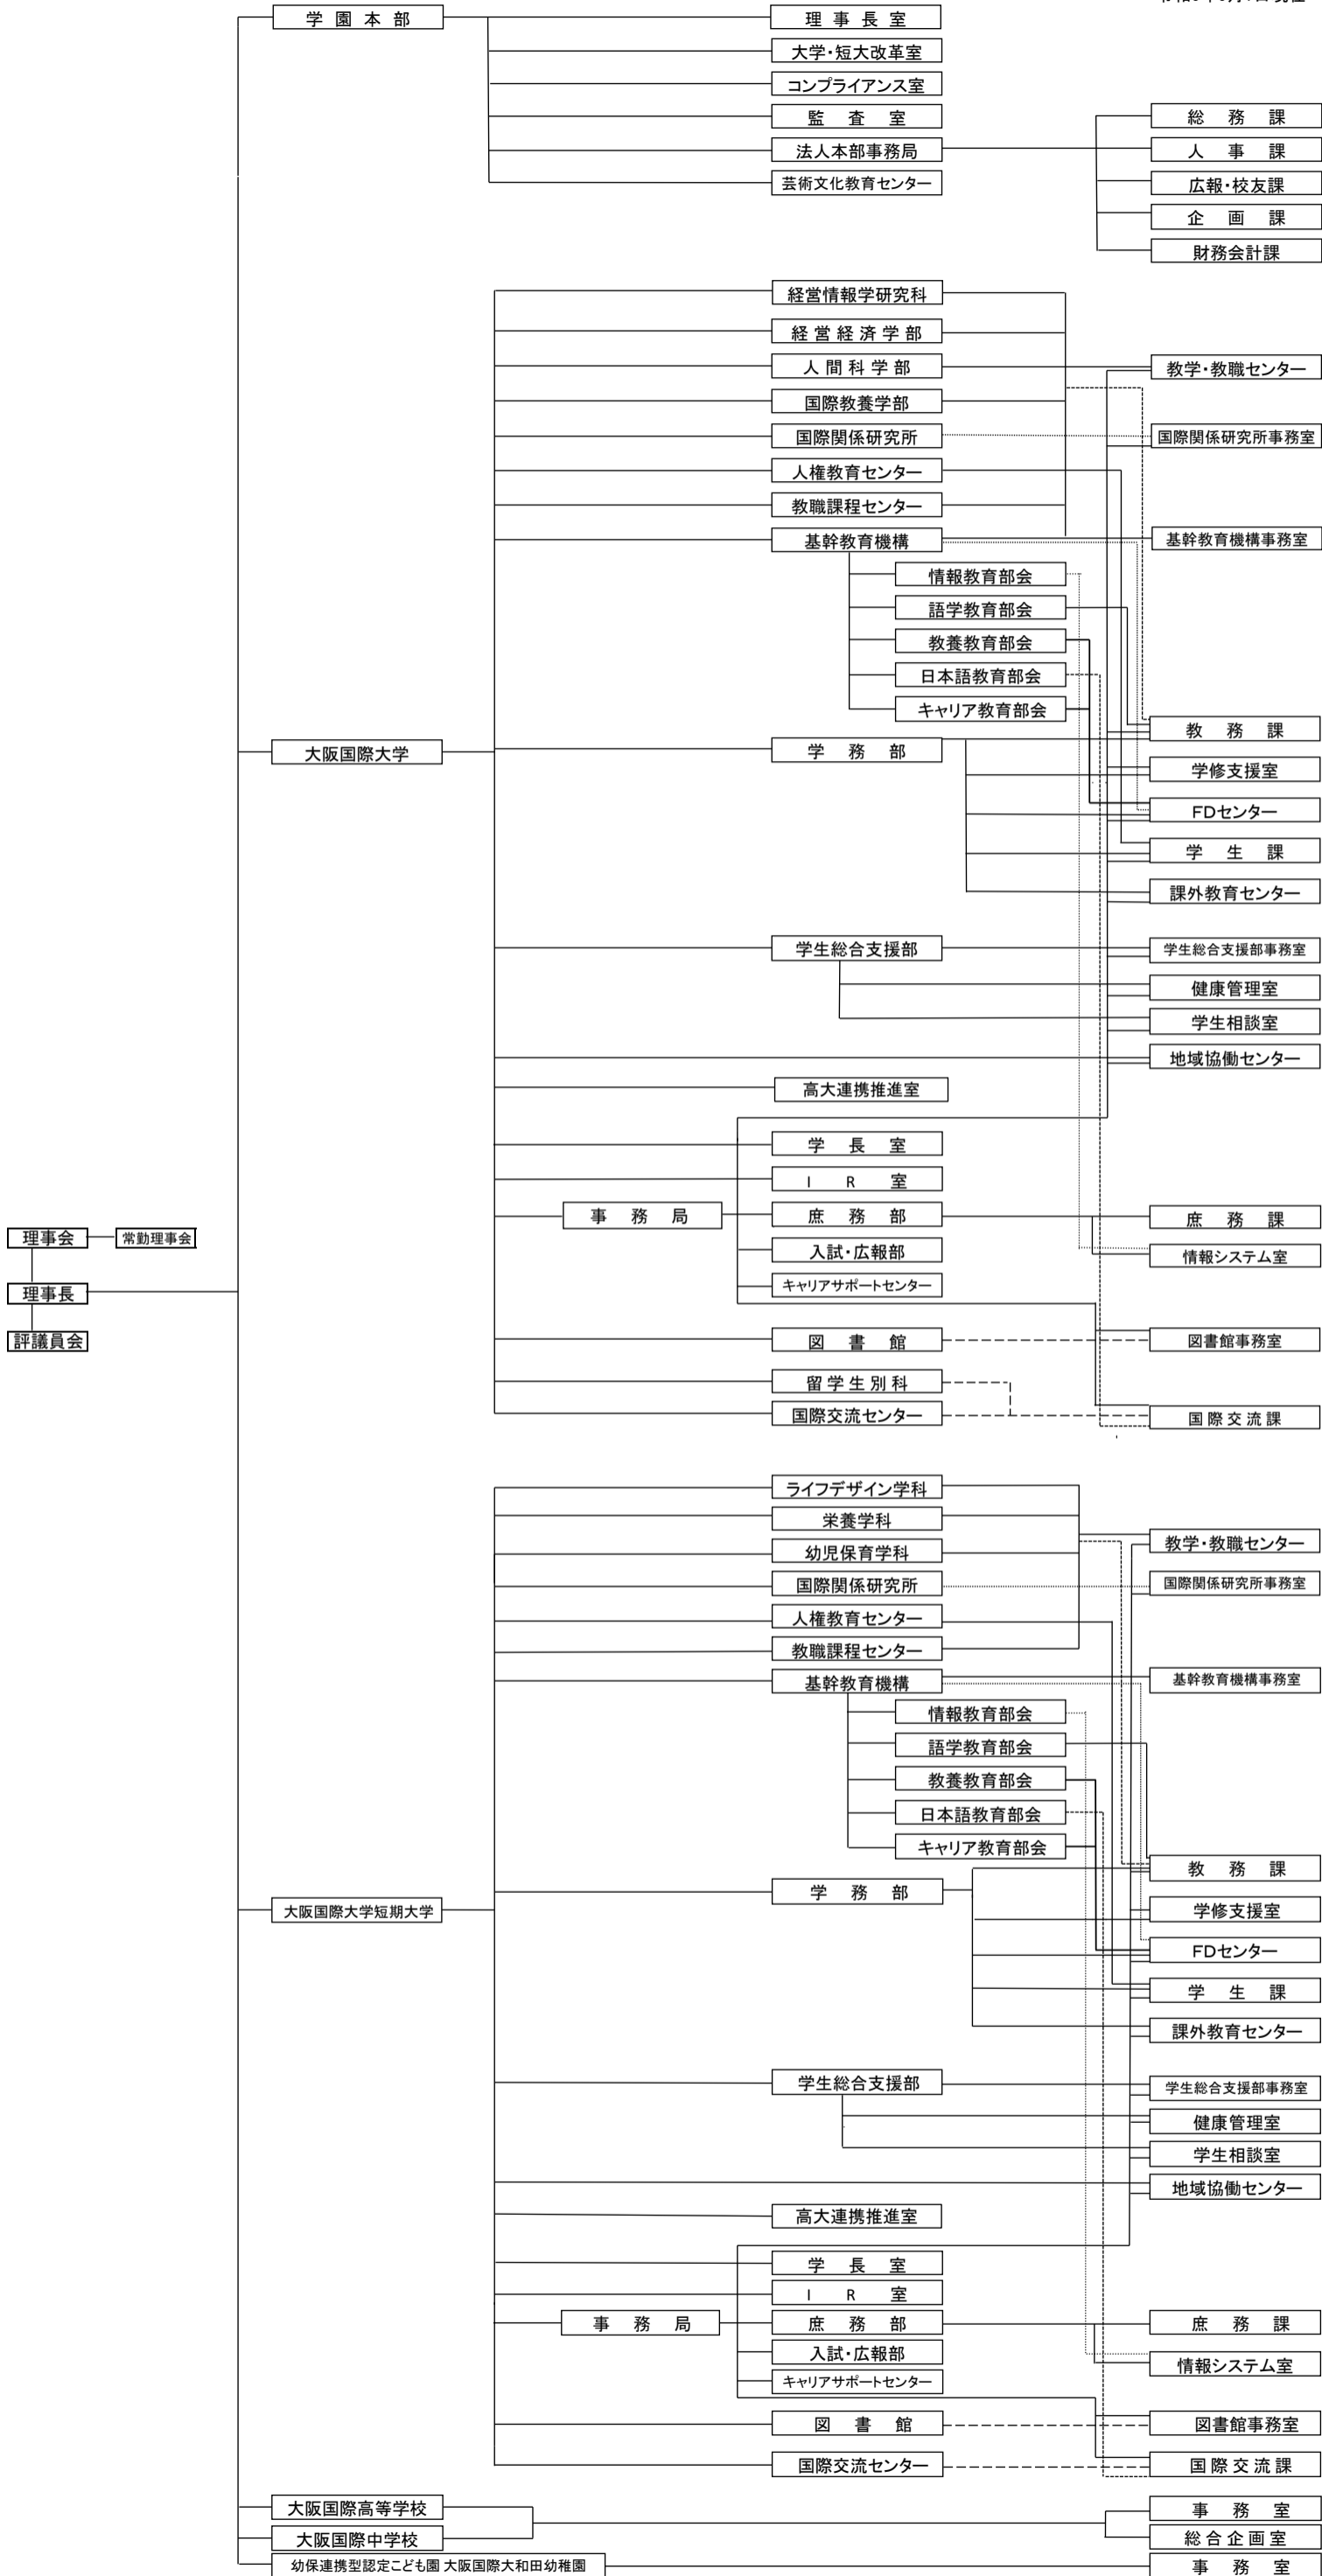

学園組織図

令和6年6月1日現在

※大阪国際滝井高等学校 廃止認可申請中